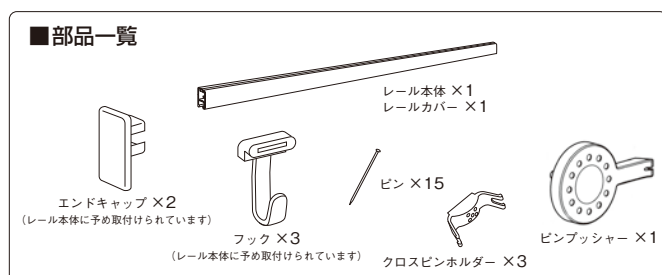

## アクリル板シェルフ コーナー用 200mm

サイズ：(約) 幅 **200** × 奥行 **200** × 厚さ **3**mm

平面耐荷重(約)  
**2**kg

# フックレール

**058065** 石膏ボード用

フックレール 50cmセット  
ホワイト

静止安定荷重  
**3kg**

**058066** 石膏ボード用

フックレール 1.0mセット  
ホワイト

静止安定荷重  
**5kg**

**058067** 石膏ボード用