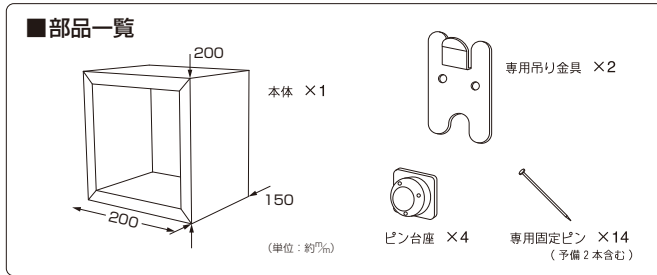

## 壁掛けボックス 小 200mm

サイズ：(約) 幅 **200** × 奥行 **150** × 高さ **200**mm

耐荷重(約)  
**3**kg

**058552** 石膏ボード用