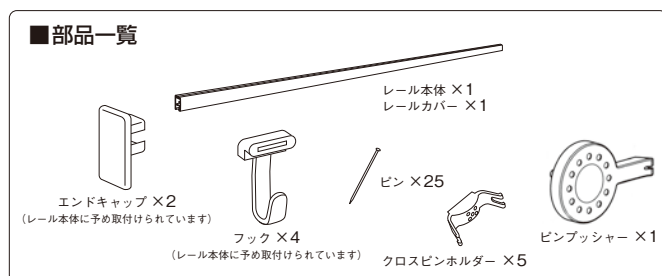

静止安定荷重
5kg

058067 石膏ボード用

フックレール 2.0mセット
ホワイト