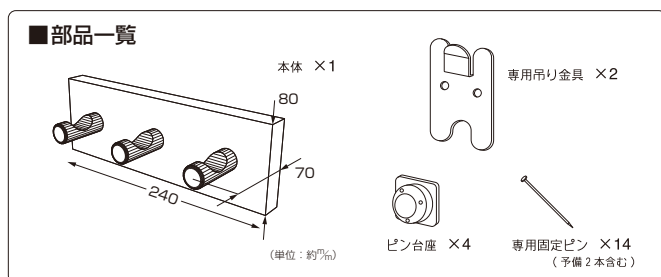

フックタイプ

058565 石膏ボード用

壁掛け3連フック

サイズ：(約)幅 **240**×奥行き **70**×高さ **80**mm