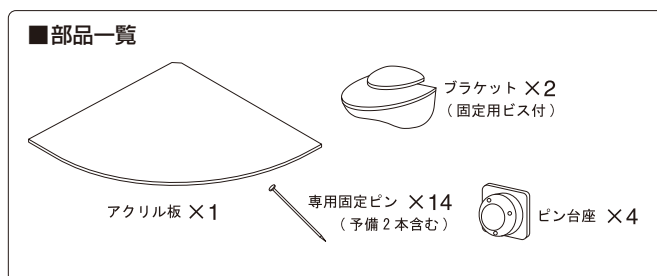

## アクリル板シェルフ 250mm

サイズ：(約) 幅 **250** × 奥行 **130** × 厚さ **3**mm

平面耐荷重(約)  
**2**kg

**058572** 石膏ボード用

## アクリル板シェルフ 350mm

サイズ：(約) 幅 **350** × 奥行 **130** × 厚さ **3**mm

平面耐荷重(約)  
**2**kg

**058573** 石膏ボード用

## アクリル板シェルフ コーナー用 200mm

サイズ：(約) 幅 **200** × 奥行 **200** × 厚さ **3**mm

平面耐荷重(約)  
**2**kg