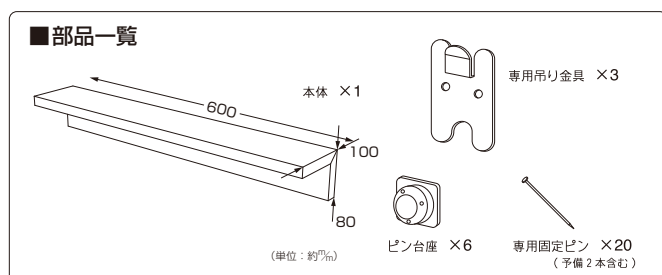

## 壁掛けシェルフ 400mm

サイズ：(約) 幅 **400** × 奥行 **100** × 高さ **80**mm

耐荷重(約)  
**3**kg

**058556** 石膏ボード用

## 壁掛けシェルフ 600mm

サイズ：(約) 幅 **600** × 奥行 **100** × 高さ **80**mm

耐荷重(約)  
**5**kg

**058557** 石膏ボード用

## 壁掛けコーナーシェルフ 200mm

サイズ：(約) 幅 **200** × 奥行 **200** × 高さ **80**mm

耐荷重(約)  
**3**kg