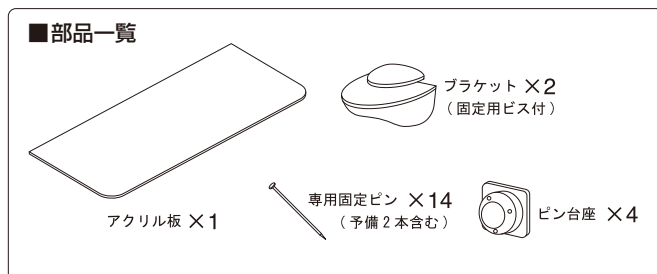

## アクリル板シェルフ 250mm

サイズ：(約) 幅 **250** × 奥行 **130** × 厚さ **3**mm

平面耐荷重(約)  
**2**kg

**058572** 石膏ボード用

## アクリル板シェルフ 350mm

サイズ：(約) 幅 **350** × 奥行 **130** × 厚さ **3**mm

平面耐荷重(約)  
**2**kg

**058573** 石膏ボード用