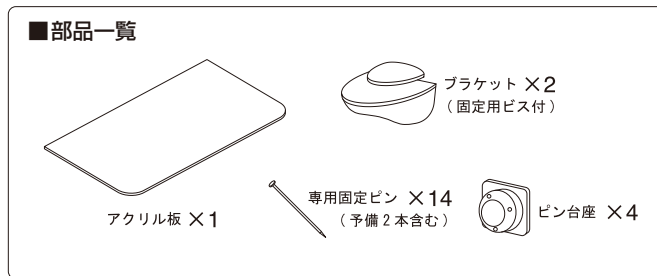

アクリル板シェルフ

058571 石膏ボード用

アクリル板シェルフ 250mm

サイズ：(約) 幅 **250** × 奥行 **130** × 厚さ **3**mm