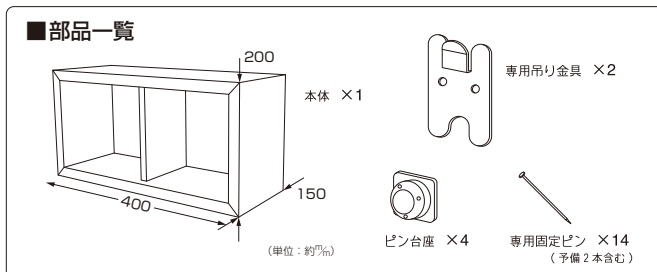

## 壁掛けボックス 小 200mm

サイズ：(約) 幅 **200** × 奥行 **150** × 高さ **200**mm

耐荷重(約)  
**3**kg

**058552** 石膏ボード用

## 壁掛けボックス 大 400mm

サイズ：(約) 幅 **400** × 奥行 **150** × 高さ **200**mm

耐荷重(約)  
**5**kg