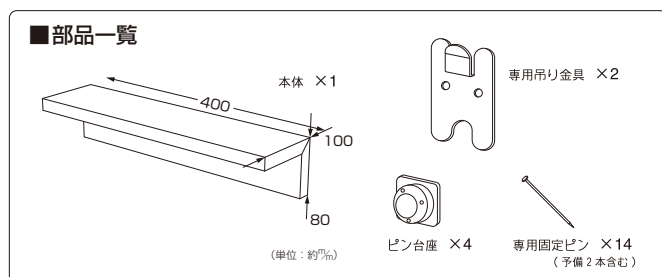

## 壁掛けボックス 小 200mm

サイズ：(約) 幅 **200** × 奥行 **150** × 高さ **200**mm

耐荷重(約)  
**3**kg

**058552** 石膏ボード用

## 壁掛けボックス 大 400mm

サイズ：(約) 幅 **400** × 奥行 **150** × 高さ **200**mm

耐荷重(約)  
**5**kg

## 壁掛けシェルフ 400mm

サイズ：(約) 幅 **400** × 奥行 **100** × 高さ **80**mm

耐荷重(約)  
**3**kg

**058556** 石膏ボード用