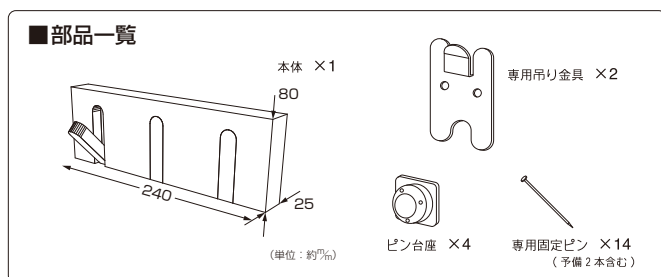

収納フックタイプ

058562 石膏ボード用

壁掛け 3連収納フック

サイズ：(約) 幅 **240** × 奥行 **25** × 高さ **80**mm