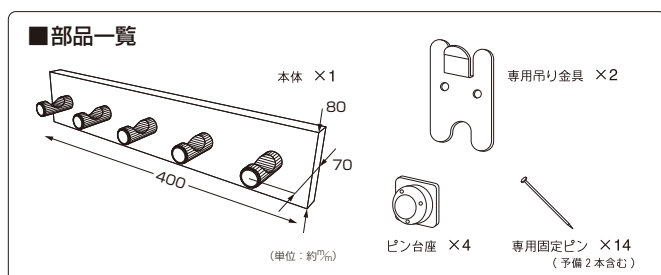

壁掛け5連フック

サイズ：(約)幅 **400**×奥行き **70**×高さ **80**mm