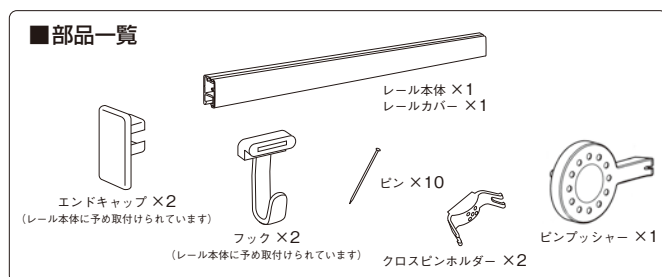

フックレール

058065 石膏ボード用

フックレール 50cmセット
ホワイト