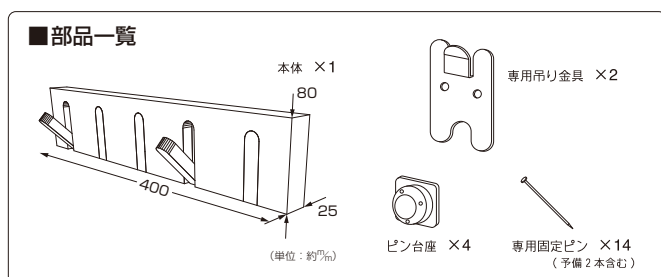

壁掛け 5連収納フック

サイズ：(約) 幅 **400** × 奥行 **25** × 高さ **80**mm