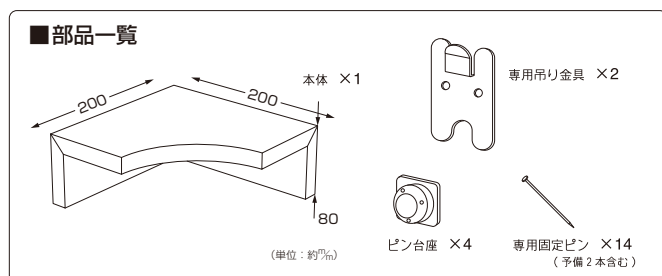

## 壁掛けシェルフ 400mm

サイズ：(約) 幅 **400** × 奥行 **100** × 高さ **80**mm

耐荷重(約)  
**3**kg

**058556** 石膏ボード用

## 壁掛けシェルフ 600mm

サイズ：(約) 幅 **600** × 奥行 **100** × 高さ **80**mm

耐荷重(約)  
**5**kg

**058557** 石膏ボード用

## 壁掛けコーナーシェルフ 200mm

サイズ：(約) 幅 **200** × 奥行 **200** × 高さ **80**mm

耐荷重(約)  
**3**kg